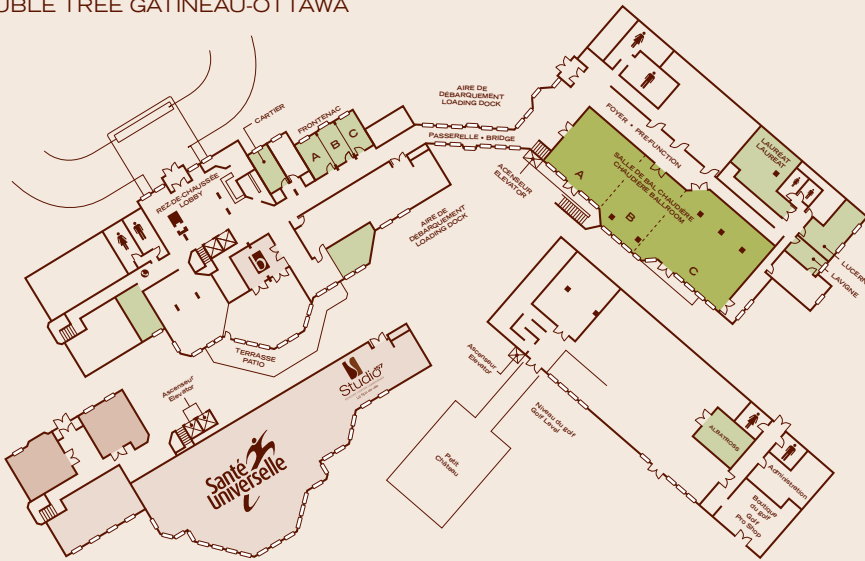

DOUBLE TREE GATINEAU-OTTAWA

RÉUNIONS & CONFÉRENCES

Que ce soit pour un petit groupe de travail, ou une conférence majeure, *DoubleTree par Hilton* Gatineau-Ottawa assurera le succès de tous vos événements en prêtant une attention toute particulière à tous les détails et en offrant un service à la clientèle incomparable qui assurera la qualité et la productivité de vos réunions.

Nous vous offrons 11 salles de réunions avec fenêtres, ou puits de lumière qui représentent approximativement 12 000 pi² d'espace fonctionnel et fort bien éclairé pour tous vos événements. Notre salle de bal peut accommoder de 120 à 720 convives. La salle de bal offre également une abondance de fenestration, vous offrant du même coup une vue exceptionnelle du parcours de golf.

Nous offrons toute une gamme de services à nos invités d'affaires, incluant un télécopieur, un photocopieur, l'accès internet, une station d'ordinateur, boîte vocale et plus. Nous offrons également un service de réseau internet sans fil à travers notre complexe.